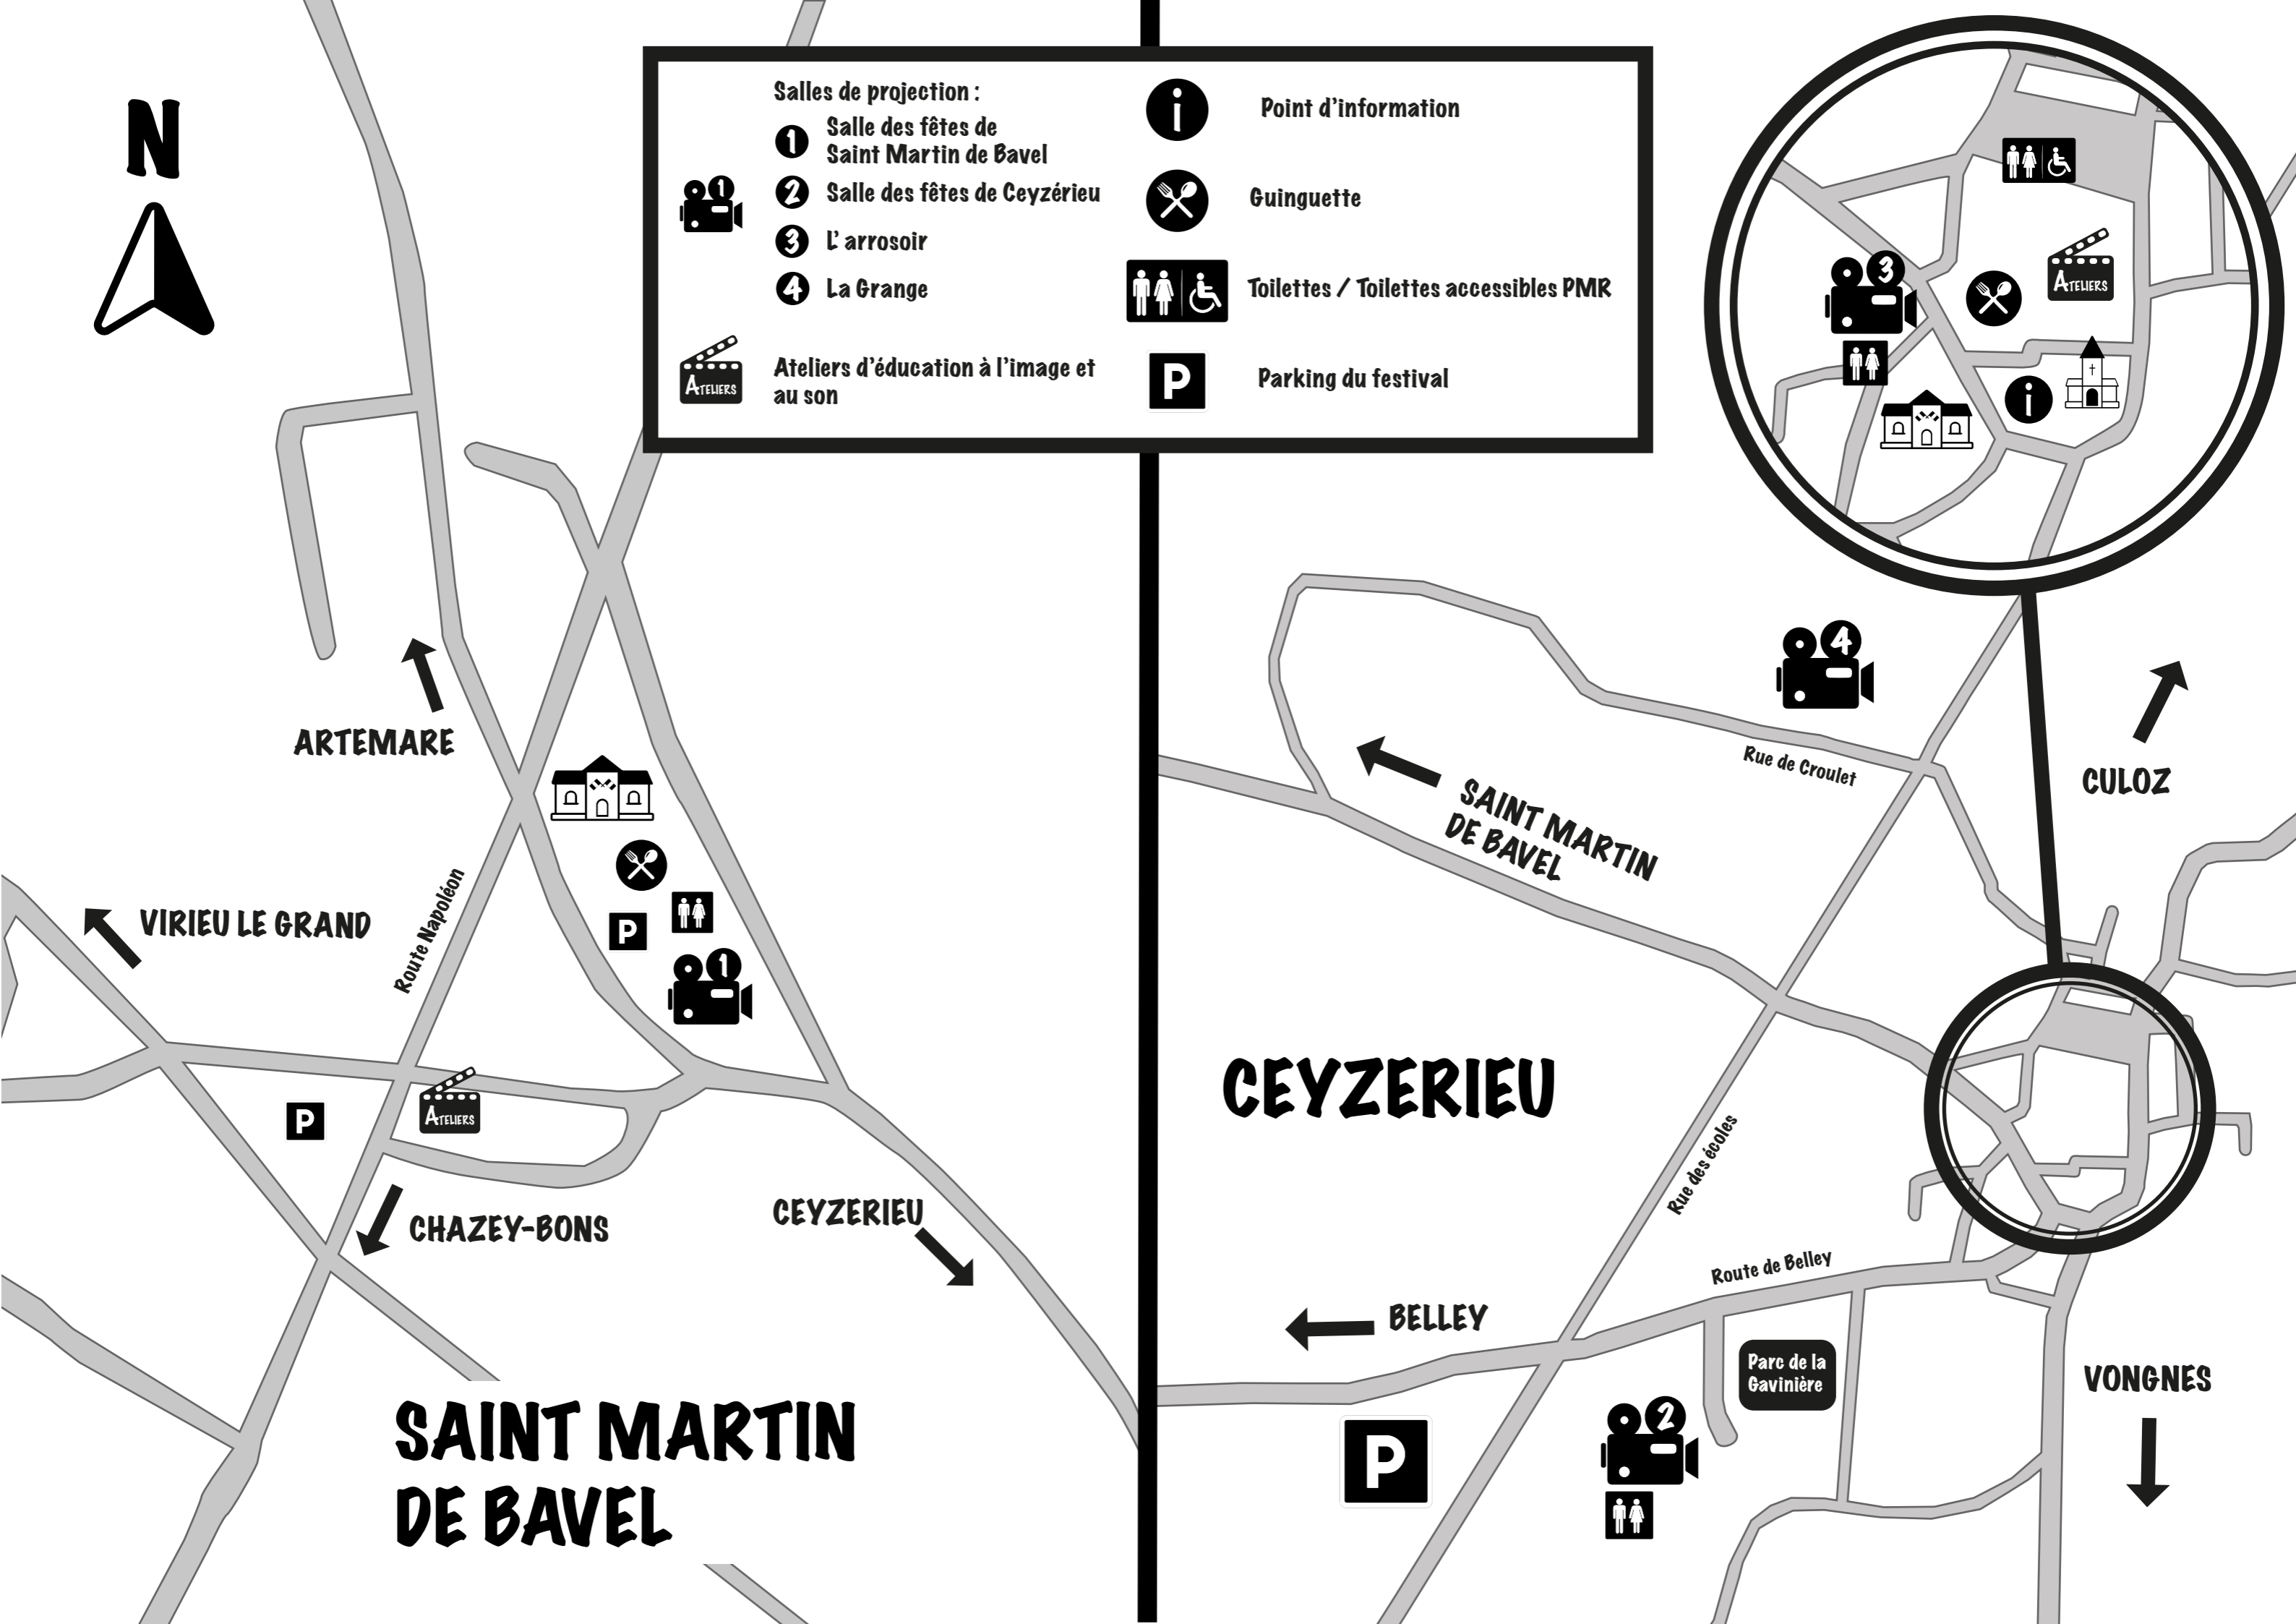

	1 Salle des fêtes de Saint Martin de Bavel		Point d'information
	2 Salle des fêtes de Ceyzerieu		Guinguette
	3 L'arrosoir		Toilettes / Toilettes accessibles PMR
	4 La Grange		Parking du festival
	Ateliers d'éducation à l'image et au son		

ARTEMARE

VIRIEU LE GRAND

Route Napoléon

CHAZEY-BONS

SAINT MARTIN DE BAVEL

CEYZERIEU

CEYZERIEU

SAINT MARTIN DE BAVEL

Rue de Croulet

Rue des écoles

Route de Belley

BELLEY

Parc de la Gavinière

CULOZ

VONGNES